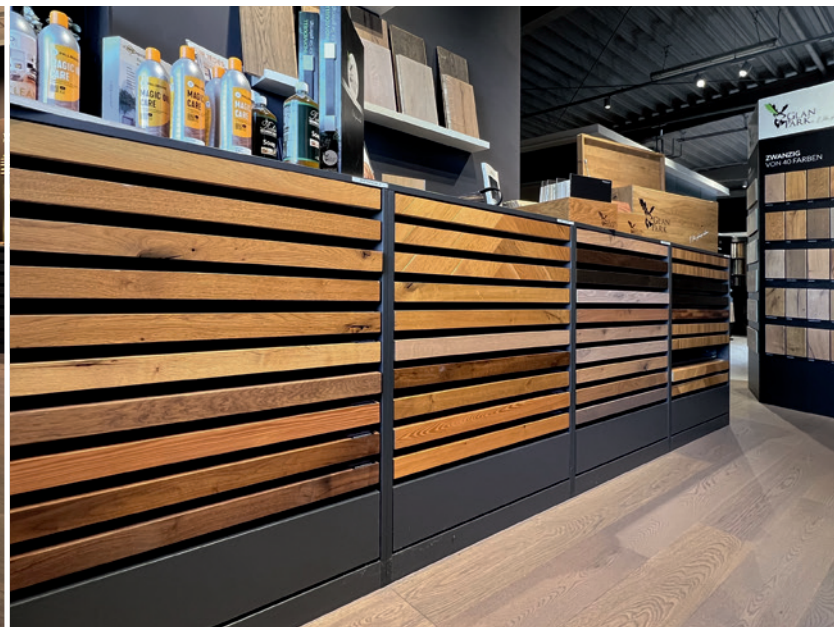

Als Hersteller hochwertiger Parkettböden verstehen wir die Bedürfnisse von Händlern und haben eigene POS-Präsentationsmöbel entwickelt, die auch auf begrenztem Raum große Ansprüche erfüllen. Unsere maßgefertigten Schubladenschränke ermöglichen es Ihnen, eine vielfältige Auswahl an Farbölen, Sortierungen und Verlegemustern auf elegante Weise zu präsentieren.

Dank der Möglichkeit, die Parkettmuster frei zusammenzustellen, können Sie Ihren Kunden eine unvergleichliche Auswahl bieten: Ob klassische Dielen- oder Stabparkettböden oder unvergleichliche Produkte, wie unsere GLANWOOD- und DESIGNLINE-Linien – mit unseren Schubladenschränken können Sie ein breites Spektrum an Parkettvariationen zeigen und individuell auf die Bedürfnisse Ihrer Kunden eingehen.

Unsere Ausstellungsmöbel zeichnen sich nicht nur durch ihre ästhetische Eleganz, sondern auch durch ihre hochwertige Verarbeitung und Langlebigkeit aus. Sie sind nicht nur ein Blickfang in Ihrem Geschäft, sondern auch eine Investition in die Zukunft Ihres Unternehmens.

Überzeugen Sie sich selbst von der Qualität und Vielseitigkeit unserer Parkettmusterflächen in Schubladenschränken. Kontaktieren Sie uns gern persönlich, um mehr über unsere Produkte zu erfahren und Ihr Verkaufspotenzial zu steigern.